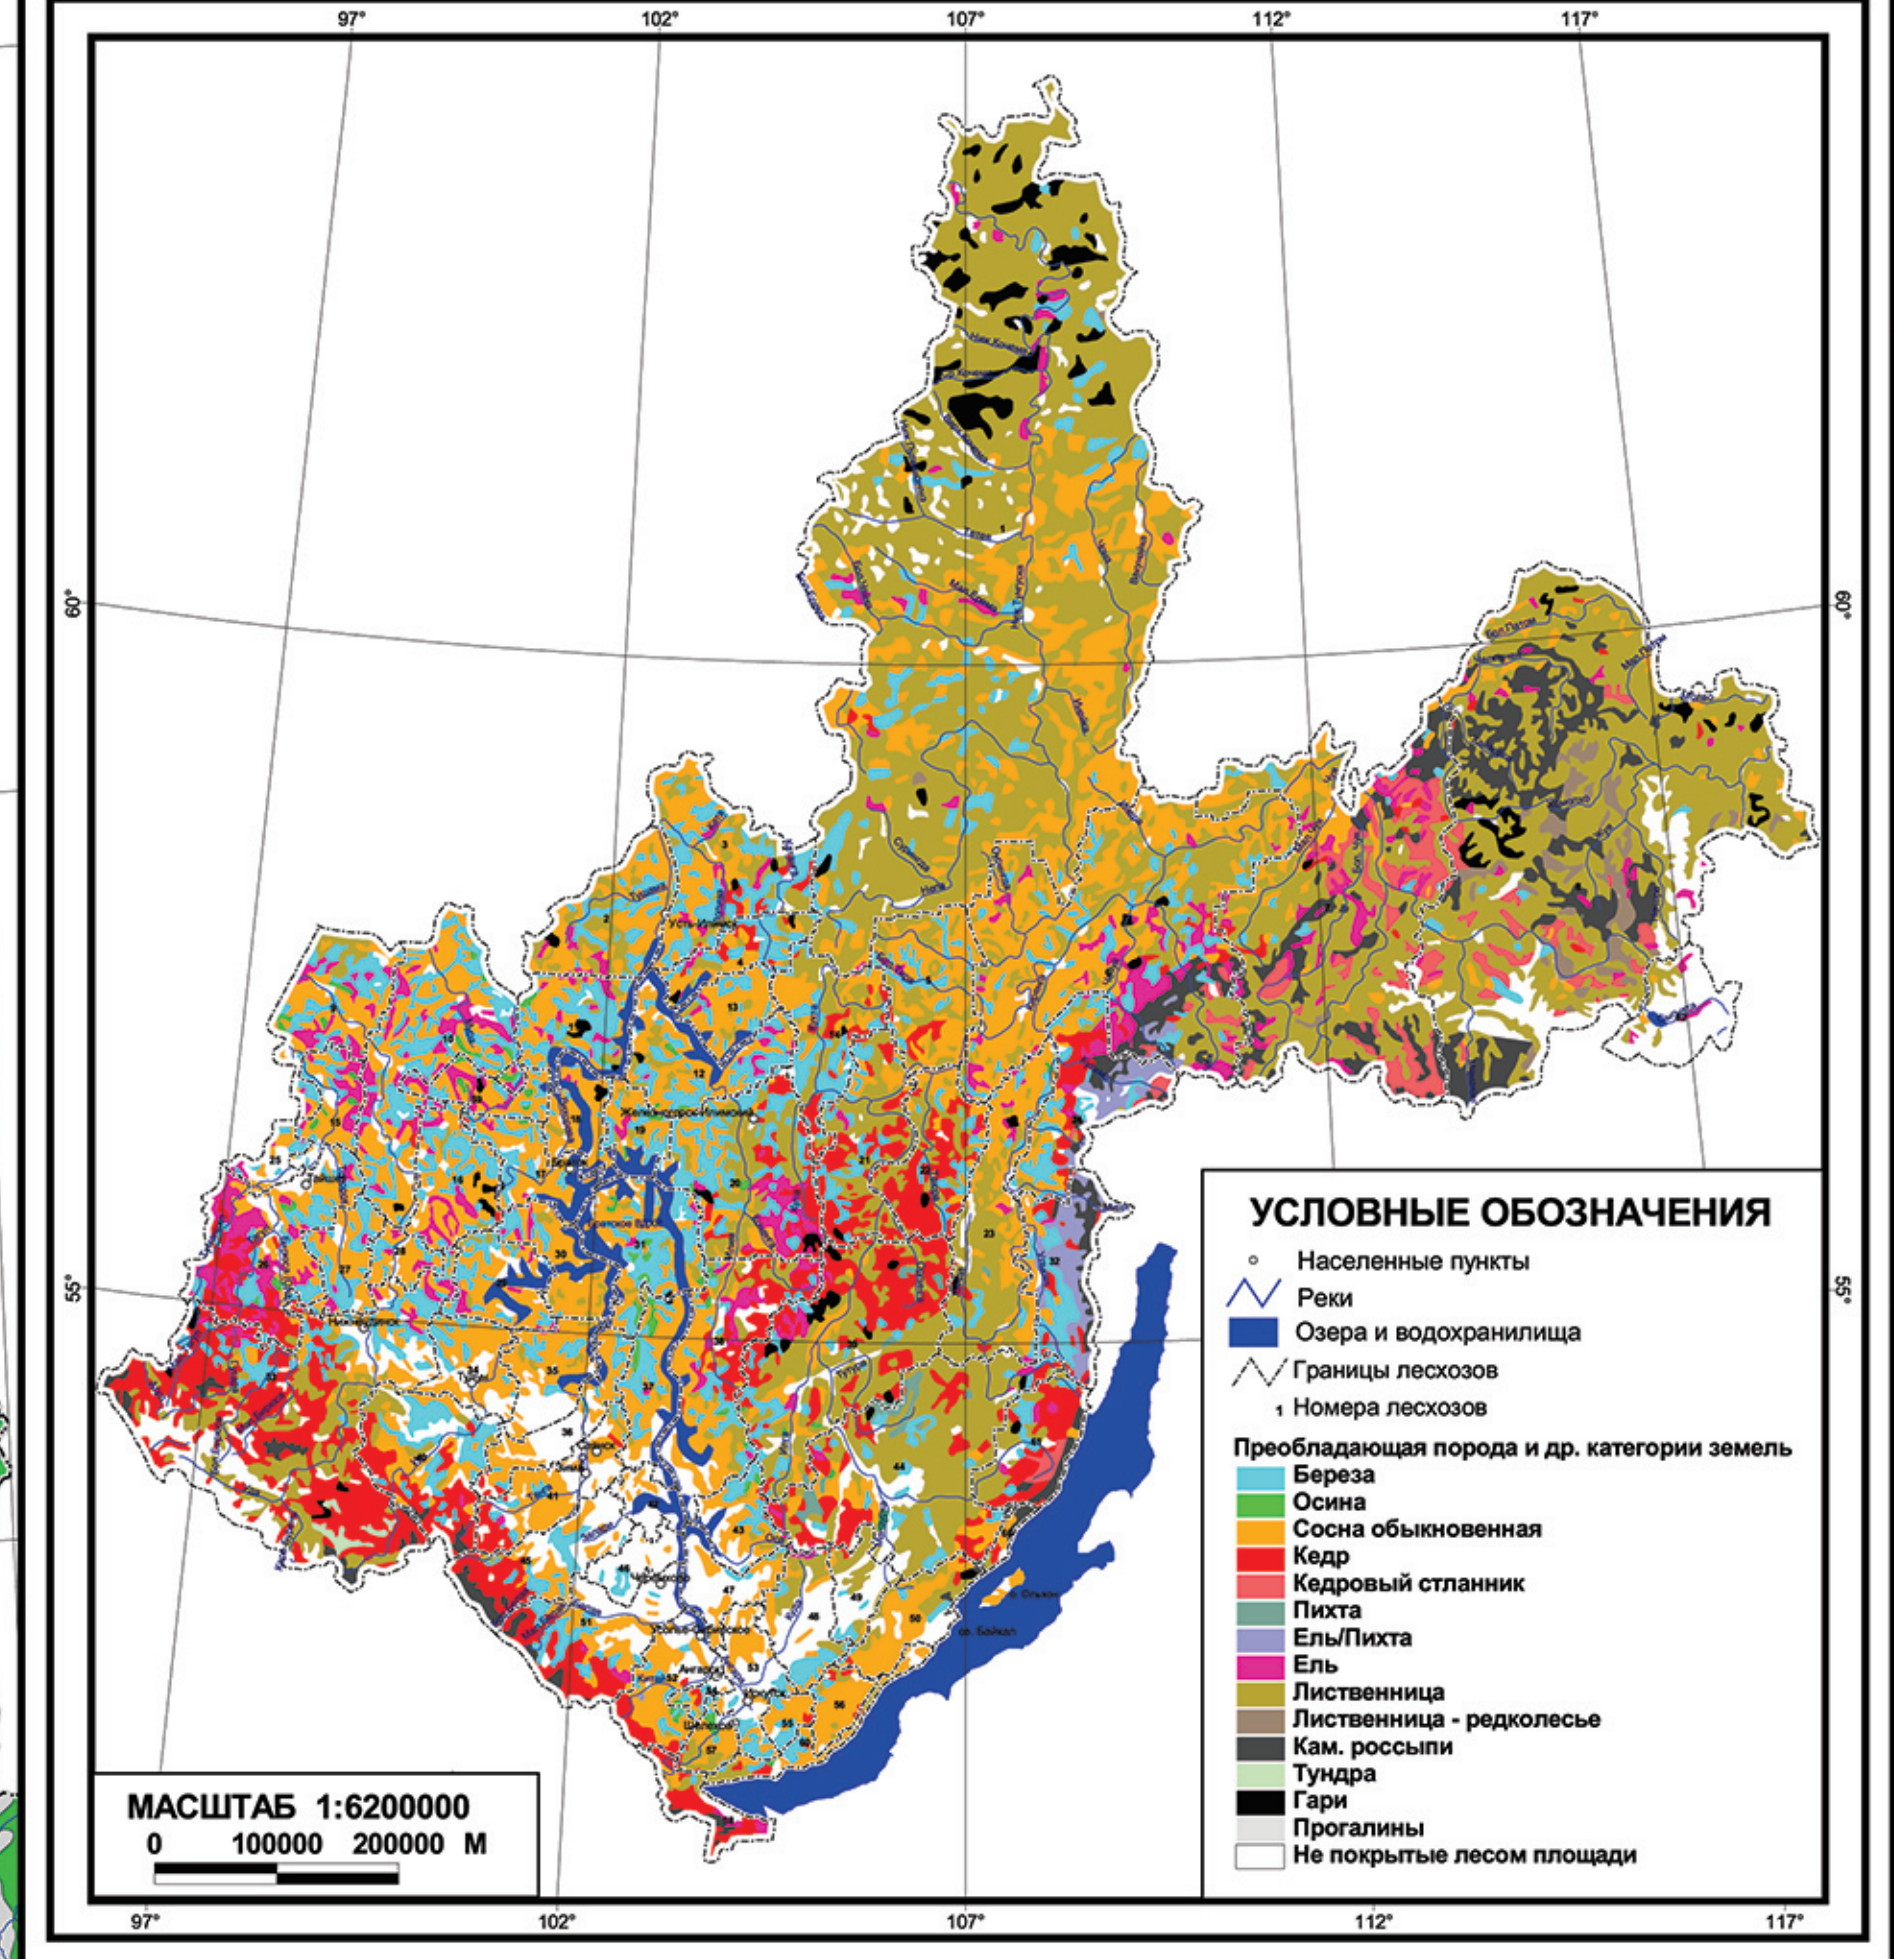

КАРТА ЛЕСОВ

Лесхозы Иркутской области и Усть-Ордынского Бурятского автономного округа

№	Название лесхоза	Зона мониторинга	Площадь, тыс. га	% площади похозяйственной территории
1	Катанский	3	13869,7	56,5
2	Илимский	2	869,1	24,9
3	Светловский	2,3	1317,6	25,1
4	Тулусский	2,3	446,4	34,1
5	Марковский	3	983,5	42,7
6	Коренский	3,11	4273,9	37,9
7	Манский	11,14,15	4292,2	48,5
8	Бодайбинский	11,14,15	8612,5	22,4
9	Бирюсинский	1	789,3	20,7
10	Мундуй	1,2	1691,8	15,7
11	Эдунский	2	675,9	16,7
12	Иркутский	2,9	714,2	18,5
13	Рундуский	2	332,6	24,1
14	Кайканский	2,9	781,3	41,9
15	Шиткинский	1	308,3	27,8
16	Вельский	1,2	636,9	10,0
17	Брагинский	1,2	354,9	8,5
18	Патомский	2	309,1	6,8
19	Камарский	2	293,9	8,2
20	Шестаковский	2,9	1356,7	61,2
21	Усть-Кутский	9	903,7	80,4
22	Вельский	9	697,2	35,5
23	Манский	9	1313,7	57,8
24	Катанско-Ленинский	11,12	1005,3	33,8
25	Орловский	1	96,6	54,2
26	Тайшетский	1,6	1246,0	54,4
27	Алтайский	2	392,1	4,2
28	Косинский	2	224,3	8,5
29	Тануйский	2	443,1	0,1
30	Тарковский	2	389,8	6,8
31	Витимский	1	242,3	11,5
32	Ульинский	12	929,8	34,0
33	Нижнеудинский	5,6,7	3810,1	60,1
34	Тулусский	5	246,3	0,0
35	Сундуйский	2,4,5	329,8	10,0
36	Каламыйский	2,4,5,6	355,4	17,3
37	Балейский	9	442,1	8,4
38	Усть-Удинский	4,9	1220,8	37,1
39	Жигаловский	9	2216,3	63,6
40	Илимский	5,6,7	927,7	35,5
41	Зиминский	4,5,6	476,2	29,7
42-43	Лесхозы Усть-Ордынского автономного округа	4,5,9,10	888,7	33,5
44	Кекутский	9,10,12	2222,1	73,6
45	Заларский	5,6,7	505,2	48,7
50	Ольховский	12,13	442,8	34,8
51	Черемновский	4,5,6,7	738,1	47,2
52	Уюльский	4,5,6,8	438,0	48,6
53	Иркутский	5	160,0	8,4
54	Игarkaский	5	50,6	0,0
55	Ангарский	5,8	112,4	10,7
56	Голуметский	8,12	224,0	29,1
57	Шумовский	5,8	169,0	29,1
58	Слодовский	8	351,6	46,7
59	Нижняя Ушумская лесничество	1,7	1,7	0,0
60	Прибайкальский по. хоз. упр. п.п.	8,12,13	305,3	24,7
61	Байкало-Ленинский зап.	12	596,1	65,4
62	Витимский зап.	15	356,3	0,0

* Номера зон лесоэнтомологического мониторинга