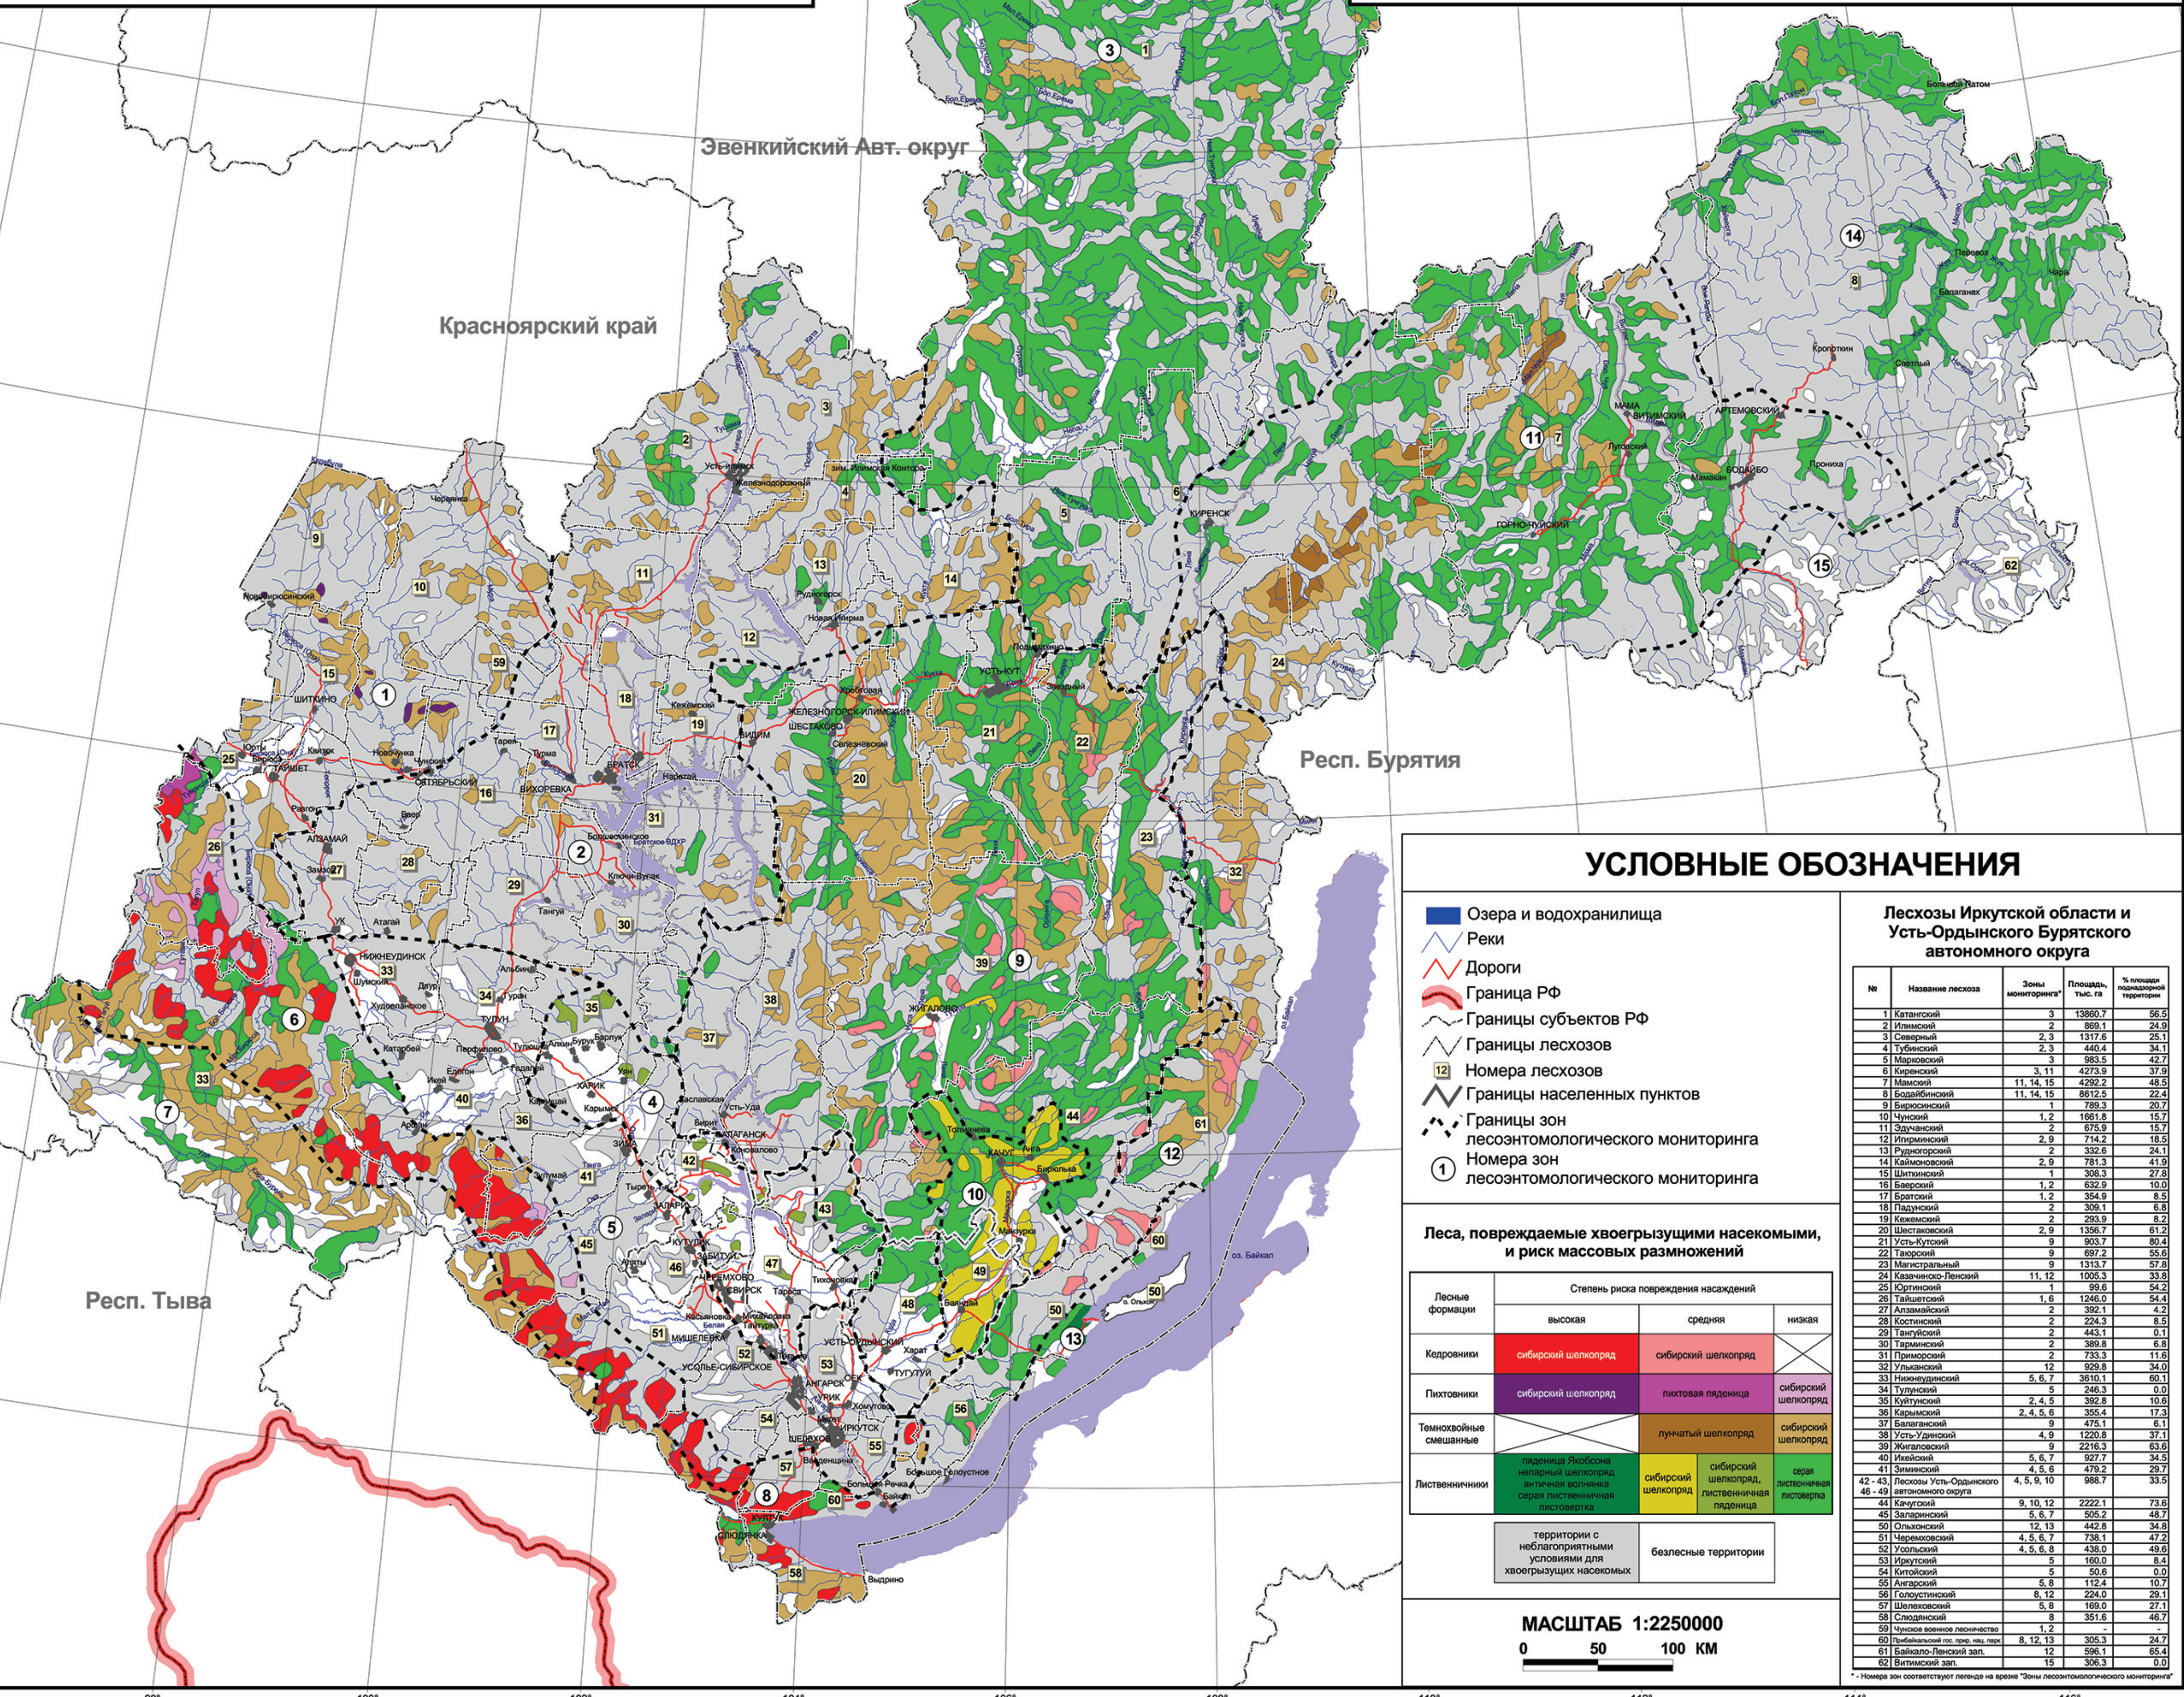

КАРТА ЛЕСОВ

Лесхозы Иркутской области и Усть-Ордынского Бурятского автономного округа

№	Название лесхоза	Зона мониторинга	Площадь, тыс. га	% площади похозяйственной территории
1	Катанский	3	13869,7	56,5
2	Илимский	2	869,1	24,9
3	Светловский	2,3	1317,6	25,1
4	Тулусский	2,3	446,4	34,1
5	Марковский	3	983,5	42,7
6	Коренский	3,11	4273,9	37,9
7	Манский	11,14,15	4292,2	48,5
8	Бодайбинский	11,14,15	8612,5	22,4
9	Бирюсинский	1	789,3	20,7
10	Мундуй	1,2	1691,8	15,7
11	Эдунский	2	675,9	16,7
12	Иркутский	2,9	714,2	18,5
13	Рундуский	2	332,6	24,1
14	Кайканский	2,9	781,3	41,9
15	Шиткинский	1	308,3	27,8
16	Вельский	1,2	636,9	10,0
17	Брагинский	1,2	354,9	8,5
18	Патомский	2	309,1	6,8
19	Камарский	2	293,9	8,2
20	Шестаковский	2,9	1356,7	61,2
21	Усть-Кутский	9	903,7	80,4
22	Вельский	9	697,2	35,5
23	Манский	9	1313,7	57,8
24	Катанско-Ленинский	11,12	1005,3	33,8
25	Орловский	1	96,6	54,2
26	Тайшетский	1,6	1246,0	54,4
27	Алтайский	2	392,1	4,2
28	Косинский	2	224,3	8,5
29	Тануйский	2	443,1	0,1
30	Тарковский	2	389,8	6,8
31	Витимский	1	242,3	11,5
32	Ульинский	12	929,8	34,0
33	Нижнеудинский	5,6,7	3810,1	60,1
34	Тулусский	5	246,3	0,0
35	Сундуйский	2,4,5	329,8	10,0
36	Каламыйский	2,4,5,6	355,4	17,3
37	Балейский	9	442,1	8,4
38	Усть-Удинский	4,9	1220,8	37,1
39	Жигаловский	9	2216,3	63,6
40	Илимский	5,6,7	927,7	35,5
41	Зиминский	4,5,6	476,2	29,7
42-43	Лесхозы Усть-Ордынского автономного округа	4,5,9,10	888,7	33,5
44	Кекутский	9,10,12	2222,1	73,6
45	Заларский	5,6,7	505,2	48,7
50	Ольховский	12,13	442,8	34,8
51	Черемновский	4,5,6,7	738,1	47,2
52	Уюльский	4,5,6,8	438,0	48,6
53	Иркутский	5	160,0	8,4
54	Игarkaский	5	50,6	0,0
55	Ангарский	5,8	112,4	10,7
56	Голуметский	8,12	224,0	29,1
57	Шумовский	5,8	169,0	29,1
58	Слодовский	8	351,6	46,7
59	Нижняя Ушумская лесничество	1,7	1,7	0,0
60	Прибайкальский по. хоз. упр. п.п.	8,12,13	305,3	24,7
61	Байкало-Ленинский зап.	12	596,1	65,4
62	Витимский зап.	15	356,3	0,0

* Номера зон лесоэнтомологического мониторинга